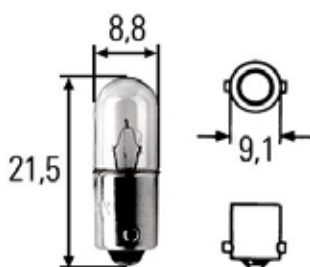

Kataloški broj:
12V4WBA9s

Šifra:
4835

Cena:

Naziv: Sijalica 12V 4 W BA9s

Proizvođač: HELLA Nemacka

Ugradnja: