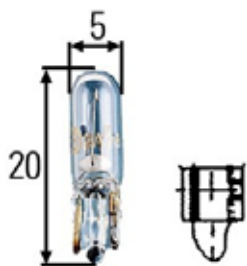

**Proizvođač:** 21.oktobar Kragujevac

**Ugradnja:** IMT.IMR

**Kataloški broj:**  
1645154

**Šifra:**  
3688

**Cena:**

**Naziv:** Staklo zadnjeg grupnog svetla levo

**Proizvođač:** 21.oktobar Kragujevac

**Ugradnja:** IMT.IMR