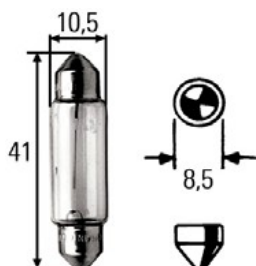

**Proizvođač:** HELLA Nemacka

**Ugradnja:**

**Kataloški broj:**  
12V5WBA15s

**Šifra:**  
6589

**Cena:**

**Naziv:** Sijalica 12V 5 W BA15s

**Proizvođač:** HELLA Nemacka

**Ugradnja:**