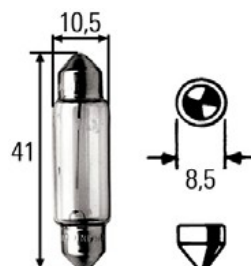

**Kataloški broj:**  
12VC5WSV8.5

**Šifra:**

**Cena:**

**Naziv:** Sijalica 12V C 5 W SV8.5 SULFUDNA

**Proizvođač:** HELLA Nemacka

**Ugradnja:**

**Kataloški broj:**  
12VC10WSV8.5

**Šifra:**  
6587